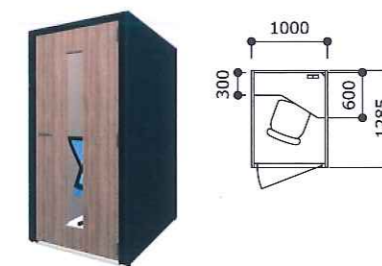

天板にはコンセントが内蔵されています。
※ソロ、ミーティングタイプのみ

外部の騒音を軽減し内部の会話を外に漏れにくくします。

CONBOX

※当社測定値
周辺の騒音環境によって変化します。

カラーバリエーション

個人どうしのリモート打合せや、集中できるワークボックスとして…ソロタイプ

[スタンド]

OS-CONBOX ¥585,000
1000W×1000D×1900H
383-094-R

[ロー]

OS-CONBOX-LO ¥625,000
1000W×1285D×1900H
383-098-R ※イスは別売りです。

[オープン]

OS-CONBOX-OP ¥443,000
1000W×1200D×1900H
383-099-R ※イスは別売りです。

会議室のかわりに…扉付きのボックスミーティングタイプ

[2人用]
OS-CONBOX-Meeting2 ¥1,220,000
2060W×1285D×1900H
※コンセント付テーブル、LEDライト、ソファ(2脚)を含みます。

[4人用]
OS-CONBOX-Meeting4 ¥1,560,000
2060W×1885D×1900H
※コンセント付テーブル、LEDライト、ソファ(4脚)を含みます。

●内部

ボックス内照明としてLED照明が付属します。

『聴こえやすさ』

を追求した、[Work] & [Meeting] ボックス

[調音材]オーラルソニック内蔵で、抜群の聴こえやすさを実現！
小声で会話できるので、周囲への音漏れを軽減！
WEB会議、ソロワーク、ミーティング…いろいろなシーンに対応！
ローパーティション仕様で、組立・解体・移設が簡単！
天井部分は開口なので余分な付帯工事不要！

CONBOXがよくわかる
動画はコチラ

dragon

開放感がありながら声漏れを軽減するオープンミーティングタイプ

[4人用]
OS-CONBOX-OPMT4 ¥836,000
外寸法:2230W 1260D 1450H
ソファ座高:400SH テーブル高さ:667H
※モニターポール ¥16,600(別売り)
※液晶モニターは含みません

[6人用]
OS-CONBOX-OPMT6 ¥998,000
外寸法:2230W 1860D 1450H
ソファ座高:400SH テーブル高さ:667H
※モニターポール ¥16,600(別売り)
※液晶モニターは含みません