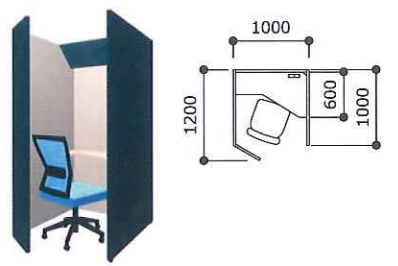

天板にはコンセントが内蔵されています。
※ソロ、ミーティングタイプのみ

外部の騒音を軽減し内部の会話を外に漏れにくくします。

CONBOX

※当社測定値
周辺の騒音環境によって変化します。

カラーバリエーション

個人どうしのリモート打合せや、集中できるワークボックスとして…ソロタイプ

[スタンド]

OS-CONBOX ¥585,000
1000W×1000D×1900H
383-094-R

[ロー]

OS-CONBOX-LO ¥625,000
1000W×1285D×1900H
383-098-R ※イスは別売りです。

[オープン]

OS-CONBOX-OP ¥443,000
1000W×1200D×1900H
383-099-R ※イスは別売りです。

会議室のかわりに…扉付きのボックスミーティングタイプ

[2人用]
OS-CONBOX-Meeting2 ¥1,220,000
2060W×1285D×1900H
※コンセント付テーブル、LEDライト、ソファ(2脚)を含みます。

[4人用]
OS-CONBOX-Meeting4 ¥1,560,000
2060W×1885D×1900H
※コンセント付テーブル、LEDライト、ソファ(4脚)を含みます。

●内部

ボックス内照明としてLED照明が付属します。

『聴こえやすさ』

を追求した、[Work] & [Meeting] ボックス

[調音材]オーラルソニック内蔵で、抜群の聴こえやすさを実現！
小声で会話できるので、周囲への音漏れを軽減！
WEB会議、ソロワーク、ミーティング…いろいろなシーンに対応！
ローパーティション仕様で、組立・解体・移設が簡単！
天井部分は開口なので余分な付帯工事不要！

CONBOXがよくわかる
動画はコチラ

dragon

開放感がありながら声漏れを軽減するオープンミーティングタイプ

[4人用]
OS-CONBOX-OPMT4 ¥836,000
外寸法:2230W 1260D 1450H
ソファ座高:400SH テーブル高さ:667H
※モニターポール ¥16,600(別売り)
※液晶モニターは含みません

[6人用]
OS-CONBOX-OPMT6 ¥998,000
外寸法:2230W 1860D 1450H
ソファ座高:400SH テーブル高さ:667H
※モニターポール ¥16,600(別売り)
※液晶モニターは含みません