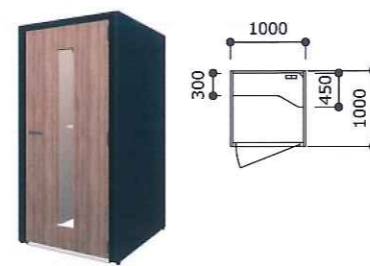

天板にはコンセントが内蔵されています。
※ソロ、ミーティングタイプのみ

外部の騒音を軽減し内部の会話を外に漏れにくくします。

CONBOX

※当社測定値
周辺の騒音環境によって変化します。

カラーバリエーション

個人どうしのリモート打合せや、集中できるワークボックスとして…ソロタイプ

[スタンド]

OS-CONBOX ¥585,000
1000W×1000D×1900H
383-094-R

[ロー]

OS-CONBOX-LO ¥625,000
1000W×1285D×1900H
383-098-R ※イスは別売りです。

[オープン]

OS-CONBOX-OP ¥443,000
1000W×1200D×1900H
383-099-R ※イスは別売りです。

会議室のかわりに…扉付きのボックスミーティングタイプ

[2人用]
OS-CONBOX-Meeting2 ¥1,220,000
2060W×1285D×1900H
※コンセント付テーブル、LEDライト、ソファ(2脚)を含みます。

[4人用]
OS-CONBOX-Meeting4 ¥1,560,000
2060W×1885D×1900H
※コンセント付テーブル、LEDライト、ソファ(4脚)を含みます。

●内部

ボックス内照明としてLED照明が付属します。

『聴こえやすさ』

を追求した、[Work] & [Meeting] ボックス

[調音材]オーラルソニック内蔵で、抜群の聴こえやすさを実現！
小声で会話できるので、周囲への音漏れを軽減！
WEB会議、ソロワーク、ミーティング…いろいろなシーンに対応！
ローパーティション仕様で、組立・解体・移設が簡単！
天井部分は開口なので余分な付帯工事不要！

CONBOXがよくわかる
動画はコチラ

dragon

開放感がありながら声漏れを軽減するオープンミーティングタイプ

[4人用]
OS-CONBOX-OPMT4 ¥836,000
外寸法:2230W 1260D 1450H
ソファ座高:400SH テーブル高さ:667H
※モニターポール ¥16,600(別売り)
※液晶モニターは含みません

[6人用]
OS-CONBOX-OPMT6 ¥998,000
外寸法:2230W 1860D 1450H
ソファ座高:400SH テーブル高さ:667H
※モニターポール ¥16,600(別売り)
※液晶モニターは含みません