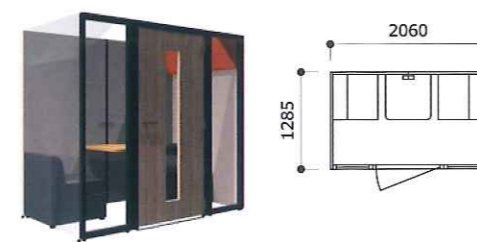

[ロー]

OS-CONBOX-LO ¥625,000
1000W×1285D×1900H
383-098-R ※イスは別売りです。

[オープン]

OS-CONBOX-OP ¥443,000
1000W×1200D×1900H
383-099-R ※イスは別売りです。

会議室のかわりに…扉付きのボックスミーティングタイプ

[2人用]
OS-CONBOX-Meeting2 ¥1,220,000
2060W×1285D×1900H
※コンセント付テーブル、LEDライト、ソファ(2脚)を含みます。

[4人用]
OS-CONBOX-Meeting4 ¥1,560,000
2060W×1885D×1900H
※コンセント付テーブル、LEDライト、ソファ(4脚)を含みます。

●内部

ボックス内照明としてLED照明が付属します。

『聴こえやすさ』

を追求した、[Work] & [Meeting] ボックス

[調音材]オーラルソニック内蔵で、抜群の聴こえやすさを実現！
小声で会話できるので、周囲への音漏れを軽減！
WEB会議、ソロワーク、ミーティング…いろいろなシーンに対応！
ローパーティション仕様で、組立・解体・移設が簡単！
天井部分は開口なので余分な付帯工事不要！

CONBOXがよくわかる
動画はコチラ

dragon

開放感がありながら声漏れを軽減するオープンミーティングタイプ

[4人用]
OS-CONBOX-OPMT4 ¥836,000
外寸法:2230W 1260D 1450H
ソファ座高:400SH テーブル高さ:667H
※モニターポール ¥16,600(別売り)
※液晶モニターは含みません

[6人用]
OS-CONBOX-OPMT6 ¥998,000
外寸法:2230W 1860D 1450H
ソファ座高:400SH テーブル高さ:667H
※モニターポール ¥16,600(別売り)
※液晶モニターは含みません