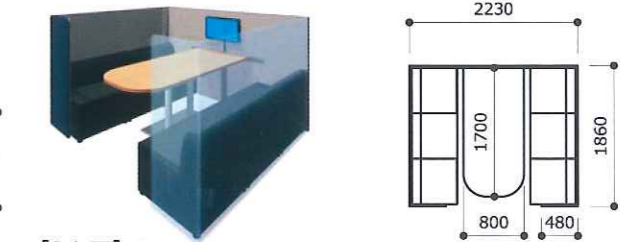

CONBOXがよくわかる
動画はコチラ

dragon

開放感がありながら声漏れを軽減するオープンミーティングタイプ

[4人用]
OS-CONBOX-OPMT4 ¥836,000
外寸法:2230W 1260D 1450H
ソファ座高:400SH テーブル高さ:667H
※モニターポール ¥16,600(別売り)
※液晶モニターは含みません

[6人用]
OS-CONBOX-OPMT6 ¥998,000
外寸法:2230W 1860D 1450H
ソファ座高:400SH テーブル高さ:667H
※モニターポール ¥16,600(別売り)
※液晶モニターは含みません