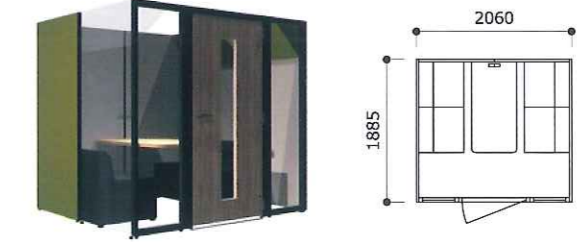

[ロー]

OS-CONBOX-LO ¥625,000
1000W×1285D×1900H
383-098-R ※イスは別売りです。

[オープン]

OS-CONBOX-OP ¥443,000
1000W×1200D×1900H
383-099-R ※イスは別売りです。

会議室のかわりに…扉付きのボックスミーティングタイプ

[2人用]
OS-CONBOX-Meeting2 ¥1,220,000
2060W×1285D×1900H
※コンセント付テーブル、LEDライト、ソファ(2脚)を含みます。

[4人用]
OS-CONBOX-Meeting4 ¥1,560,000
2060W×1885D×1900H
※コンセント付テーブル、LEDライト、ソファ(4脚)を含みます。

●内部

ボックス内照明としてLED照明が付属します。

『聴こえやすさ』

を追求した、[Work] & [Meeting] ボックス

[調音材]オーラルソニック内蔵で、抜群の聴こえやすさを実現！
小声で会話できるので、周囲への音漏れを軽減！
WEB会議、ソロワーク、ミーティング…いろいろなシーンに対応！
ローパーティション仕様で、組立・解体・移設が簡単！
天井部分は開口なので余分な付帯工事不要！

CONBOXがよくわかる
動画はコチラ

dragon

開放感がありながら声漏れを軽減するオープンミーティングタイプ

[4人用]
OS-CONBOX-OPMT4 ¥836,000
外寸法:2230W 1260D 1450H
ソファ座高:400SH テーブル高さ:667H
※モニターポール ¥16,600(別売り)
※液晶モニターは含みません

[6人用]
OS-CONBOX-OPMT6 ¥998,000
外寸法:2230W 1860D 1450H
ソファ座高:400SH テーブル高さ:667H
※モニターポール ¥16,600(別売り)
※液晶モニターは含みません