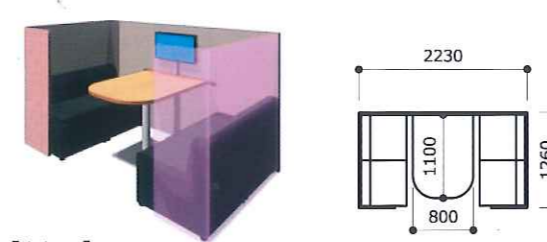

[ロー]

OS-CONBOX-LO ¥625,000
1000W×1285D×1900H
383-098-R ※イスは別売りです。

[オープン]

OS-CONBOX-OP ¥443,000
1000W×1200D×1900H
383-099-R ※イスは別売りです。

会議室のかわりに…扉付きのボックスミーティングタイプ

[2人用]
OS-CONBOX-Meeting2 ¥1,220,000
2060W×1285D×1900H
※コンセント付テーブル、LEDライト、ソファ(2脚)を含みます。

[4人用]
OS-CONBOX-Meeting4 ¥1,560,000
2060W×1885D×1900H
※コンセント付テーブル、LEDライト、ソファ(4脚)を含みます。

●内部

ボックス内照明としてLED照明が付属します。

『聴こえやすさ』

を追求した、[Work] & [Meeting] ボックス

[調音材]オーラルソニック内蔵で、抜群の聴こえやすさを実現！
小声で会話できるので、周囲への音漏れを軽減！
WEB会議、ソロワーク、ミーティング…いろいろなシーンに対応！
ローパーティション仕様で、組立・解体・移設が簡単！
天井部分は開口なので余分な付帯工事不要！

CONBOXがよくわかる
動画はコチラ

dragon

開放感がありながら声漏れを軽減するオープンミーティングタイプ

[4人用]
OS-CONBOX-OPMT4 ¥836,000
外寸法:2230W 1260D 1450H
ソファ座高:400SH テーブル高さ:667H
※モニターポール ¥16,600(別売り)
※液晶モニターは含みません

[6人用]
OS-CONBOX-OPMT6 ¥998,000
外寸法:2230W 1860D 1450H
ソファ座高:400SH テーブル高さ:667H
※モニターポール ¥16,600(別売り)
※液晶モニターは含みません