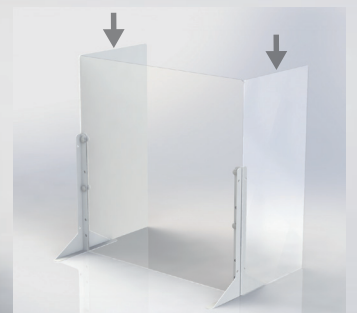

## 透明パネル

いろんなシーンで・・・

対面での接客時や来客時

受付やインフォメーション

会議やミーティングに

対面での作業時に

などに安心です。

横幅 90cm タイプ

サイドパネル 2枚タイプ※

※パーティション本体は商品に含まれません。

横幅 60cm タイプ

### 開口部高さは 3 段階に調節可能

飛沫防止を重視した取付位置です。書類や封筒などの受け渡しに、段ボール箱などの受け渡しに、パネル下部の開口部高さを 3 種類から選べます。書類だけでなく荷物の受け渡しにも対応します。

### サイドパネル追加可能

サイドパネルの追加により飛沫感染防止に対する効果が期待できます。