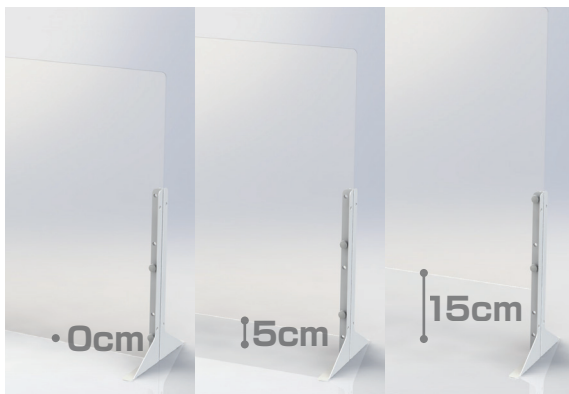

## 透明パネル

いろんなシーンで・・・

対面での接客時や来客時

受付やインフォメーション

会議やミーティングに

対面での作業時に

などに安心です。

横幅 90cm タイプ

サイドパネル 2枚タイプ※

※パーティション本体は商品に含まれません。

横幅 60cm タイプ

### 開口部高さは 3 段階に調節可能

飛沫防止を重視した取付位置です。書類や封筒などの受け渡しに、段ボール箱などの受け渡しに、パネル下部の開口部高さを 3 種類から選べます。書類だけでなく荷物の受け渡しにも対応します。