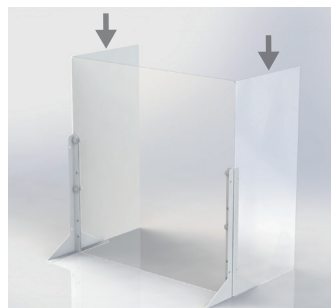

## 透明パネル

いろんなシーンで・・・

対面での接客時や来客時

受付やインフォメーション

会議やミーティングに

対面での作業時に

などに安心です。

横幅 90cm タイプ

サイドパネル 2枚タイプ※

※パーティション本体は商品に含まれません。

横幅 60cm タイプ

### 開口部高さは 3 段階に調節可能

飛沫防止を重視した取付位置です。書類や封筒などの受け渡しに、段ボール箱などの受け渡しに、パネル下部の開口部高さを 3 種類から選べます。書類だけでなく荷物の受け渡しにも対応します。

### サイドパネル追加可能

サイドパネルの追加により飛沫感染防止に対する効果が期待できます。